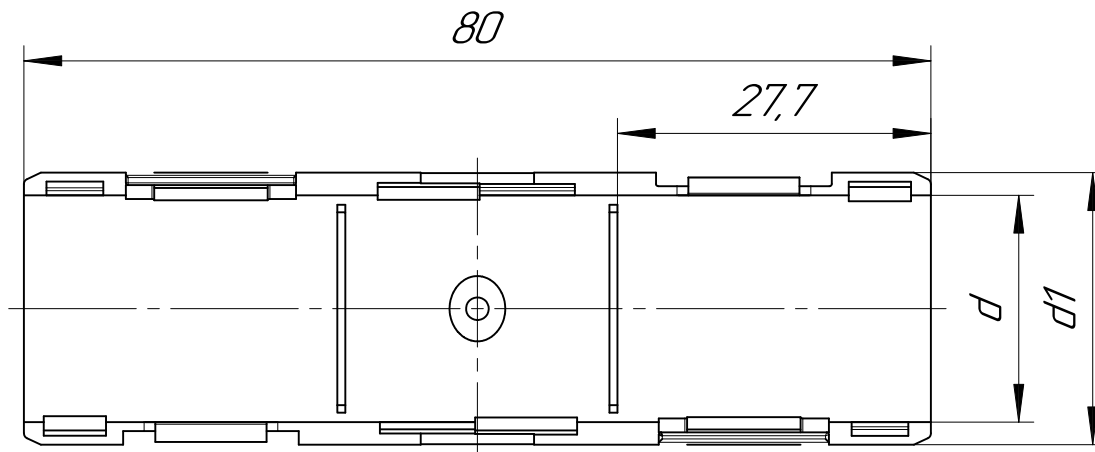

## Муфта разборная серая Промруков

Диаметр	Размеры		Количество в упаковке/транспортной коробке	Артикул
	<i>d</i>	<i>d1</i>		
Ø16	16	20	10 шт/1200 мм ул/кор	PR13.0409
			10 шт/500 мм ул/кор	PR13.0429
Ø20	20	24	70 шт/840 мм ул/кор	PR13.0410
			10 шт/320 мм ул/кор	PR13.0430
Ø25	25	29	40 шт/640 мм ул/кор	PR13.0411
			5 шт/300 мм ул/кор	PR13.0431
Ø32	32	36	36 шт/360 мм ул/кор	PR13.0412
			5 шт/210 мм ул/кор	PR13.0432