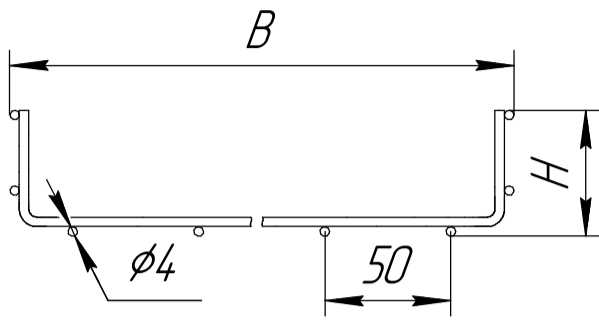

ПромрукаВ
Русский производитель электрики

Лоток проволочный 35-й сорт

Типоразмер	Размеры, мм			Количество в упаковке	Артикул	Схема
	L	B	H			
100x35	3008	100	38	1	PR08.2256	
150x35	3008	150	38	1	PR08.2430	
200x35	3008	200	38	1	PR08.2258	
300x35	3008	300	38	1	PR08.2262	
400x35	3008	400	38	1	PR08.2267	
500x35	3008	500	38	1	PR08.2891	