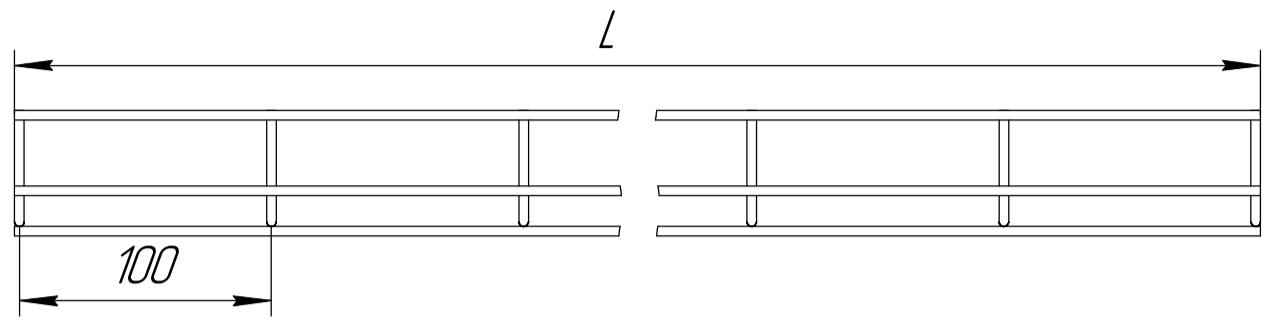

ПромрукаВ
Русский производитель электрики

Лоток проволочный 35-й сорт

Типоразмер	Размеры, мм			Количество в упаковке	Артикул	Схема
	L	B	H			
100x35	3008	100	38	1	PR08.2256	
150x35	3008	150	38	1	PR08.2430	
200x35	3008	200	38	1	PR08.2258	
300x35	3008	300	38	1	PR08.2262	
400x35	3008	400	38	1	PR08.2267	
500x35	3008	500	38	1	PR08.2891	