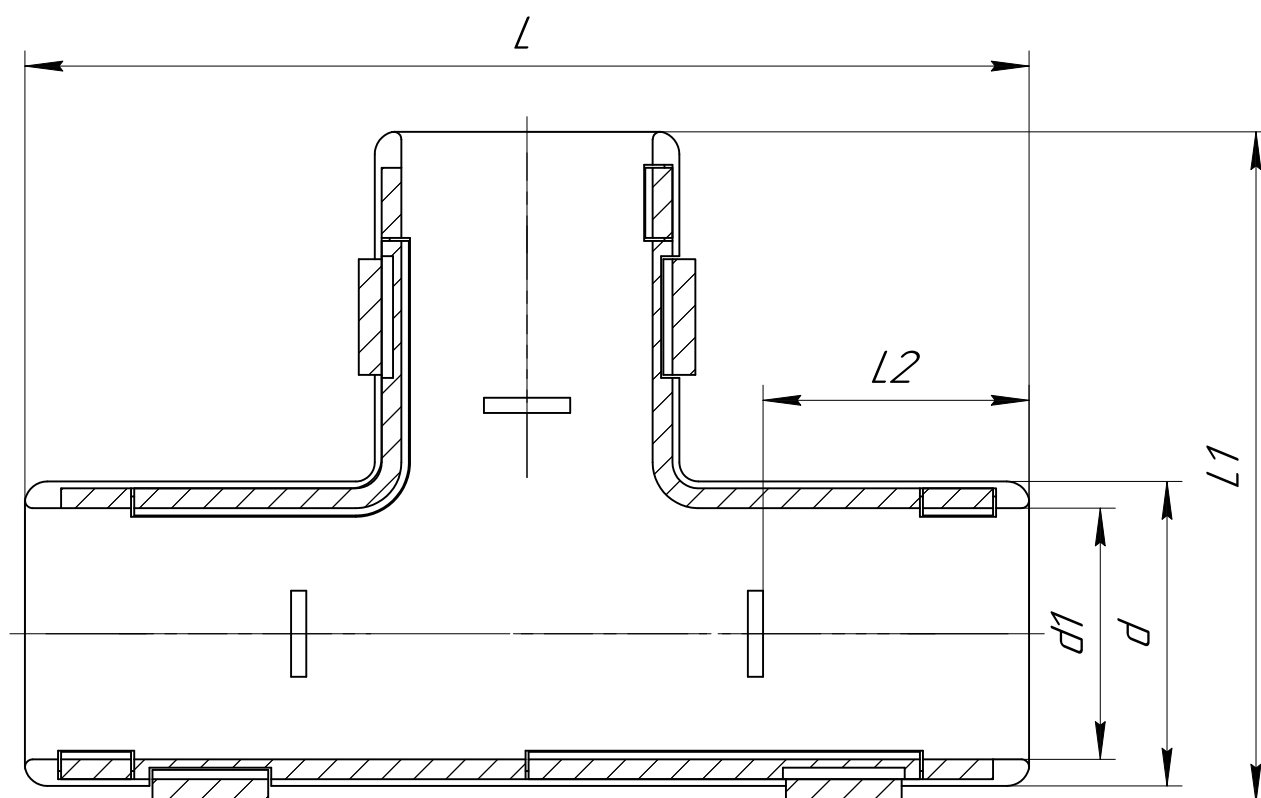

## Тройник разборный черный

Диаметр	Размеры, мм				Количество в упаковке, шт	Количество в транспортной коробке, шт.	Артикул
	d	d1	L	L1			
φ16	20	16,5	66,5	44,5	70/5	700/500	PR13.0195/PR13.0177
φ20	24	20,5	69,5	48	50/5	600/400	PR13.0196/PR13.0178
φ25	29,5	25,5	75	53	30/1	300/200	PR13.0197/PR13.0179
φ32	37	32,5	85	61,5	15/1	180/200	PR13.0198/PR13.0180