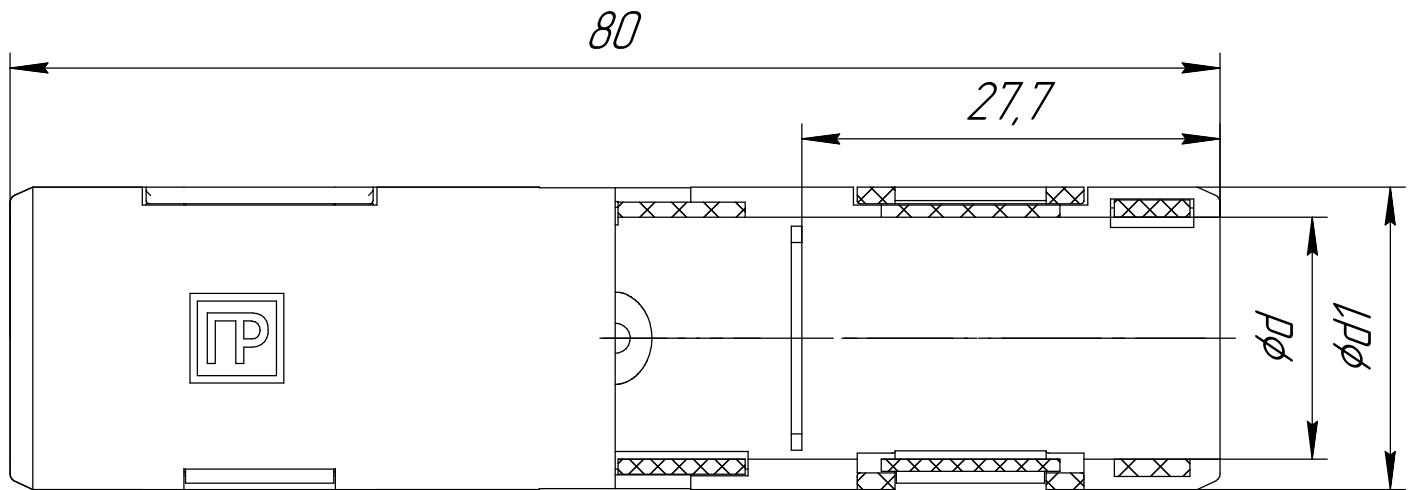

Муфта разборная белая

| Диаметр | Размеры, мм | | Кол-во в упаковке, шт | Кол-во в коробке, шт | Артикул |
|-----------|-------------|----|-----------------------|----------------------|----------------------|
| | d | d1 | | | |
| $\phi 16$ | 16 | 20 | 10/100 | 500/1200 | PR13.02444/PR13.0417 |
| $\phi 20$ | 20 | 24 | 10/70 | 320/840 | PR13.02445/PR13.0418 |
| $\phi 25$ | 25 | 29 | 5/40 | 300/640 | PR13.02446/PR13.0419 |
| $\phi 32$ | 32 | 37 | 5/36 | 210/360 | PR13.02516/PR13.0420 |