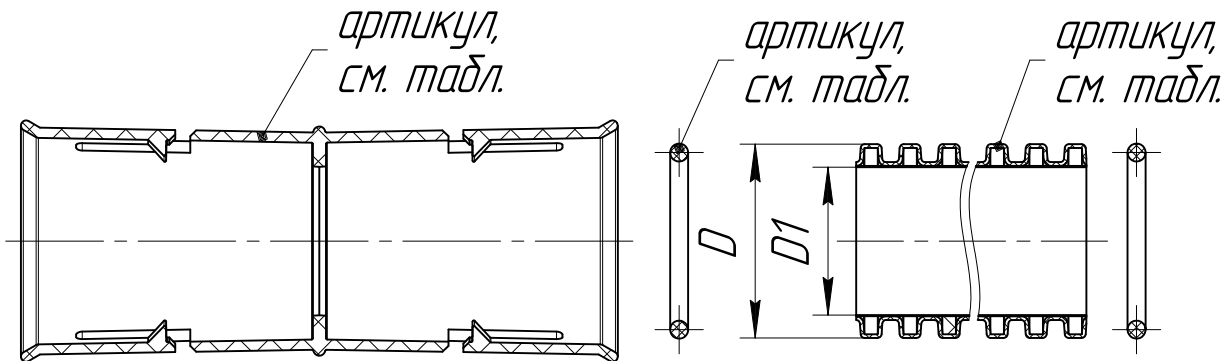

# Труба гофрированная двустенная ПНД гибкая тип 450 синяя.

Диаметр	Размеры, мм		Муфта соединительная (артикул)	Кольцо уплотнительное (артикул)	Кольцевая жесткость (SN)	Длина в упаковке L, м ±2%	Труба гофрированная двустенная (артикул)
	D	D1					
φ50	50.4	39.2	PR08.3108	PR08.3156	SN26	20/50 100/150	PR15.0223/PR15.0115 PR15.0022/PR15.0275
φ63	63.5	50.2	PR08.3109	PR08.3157	SN18	20/50/100	PR15.0225/PR15.0116 /PR15.0226
φ75	75.6	60.6	PR08.3102	PR08.3516	SN16	20/50	PR15.0227/PR15.0170
φ90	90.5	75.2	PR08.3103	PR08.3158	SN12	20/50	PR15.0229/PR15.0030
φ110	110.8	92.3	PR13.0319	PR08.3159	SN12	20/50	PR15.0231/PR15.0034
φ125	126	105.6	PR08.3100	PR08.3160	SN9	50	PR15.0038
φ160	161	136.7	PR08.3119	PR08.3502	SN8	50	PR15.0171
φ200	201.5	169.7	PR08.3501	PR08.3646	SN6	35	PR15.0172