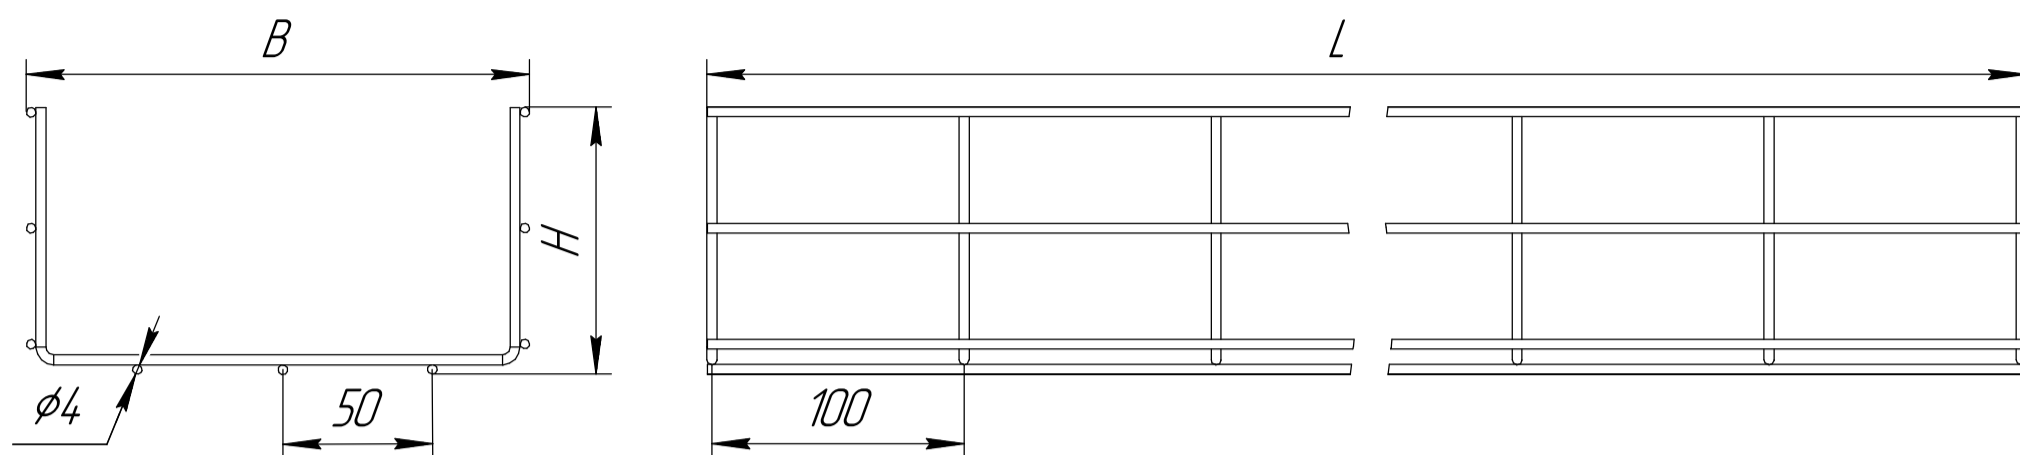

Промрукав
Русский производитель электротехники

Лоток проводочный 100-й сорт

Типоразмер	Размеры, мм			Количество в упаковке	Артикул	Схема
	L	B	H			
100x100	3008	100	113	1	PR08.2892	
150x100	3008	150	113	1	PR08.4011	
200x100	3008	200	113	1	PR08.2474	
300x100	3008	300	113	1	PR08.4078	
400x100	3008	400	113	1	PR08.4079	
500x100	3008	500	113	1	PR08.4080	
600x100	3008	600	113	1	PR08.3090	