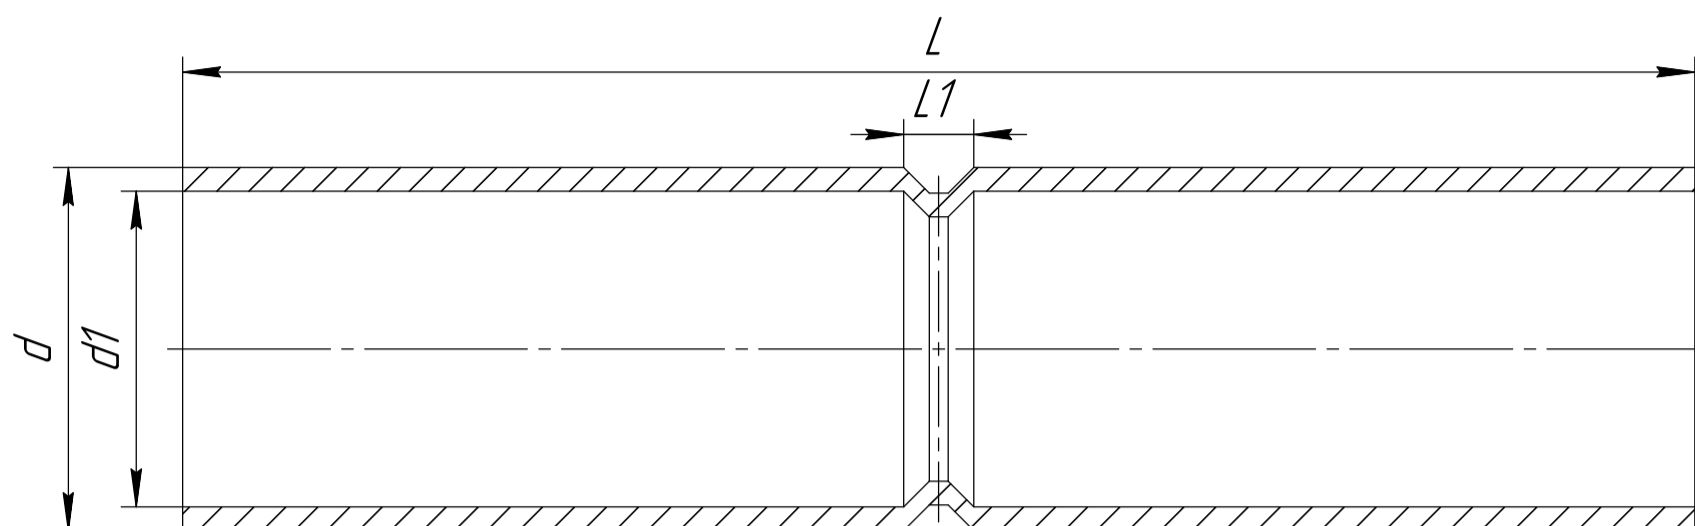

Патрубок-муфта белая

Диаметр	Размеры, мм				Количество в упаковке, шт	Количество в транспортной коробке, шт.	Артикул
	d	d1	L	L1			
φ16	19	17	80	3,7	10/100	800/1200	PR13.02447/PR.01716δ
φ20	23	21	80	3,7	10/70	800/840	PR13.02448/PR.01720δ
φ25	28	26	80	3,7	5/40	300/480	PR13.02449/PR.01725δ
φ32	36	33	100	3,7	5/36	200/324	PR13.02517/PR.01732δ
φ40	44	41	110	3,7	1/20	150/220	PR13.02518/PR.01740δ
φ50	55	51	120	3,7	1/12	100/144	PR13.02519/PR.01750δ