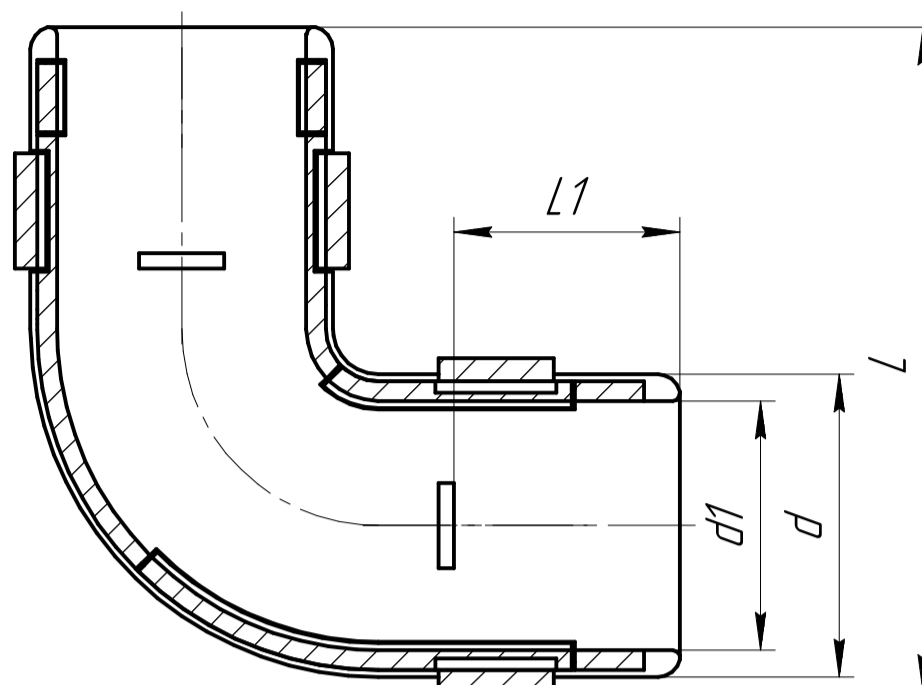

Соединитель угловой разборный черный

Диаметр	Размеры, мм				Количество в упаковке, шт	Количество в транспортной коробке, шт.	Артикул
	d	d1	L	L1			
φ16	20	16,5	44	15	100/5	1000/700	PR13.0191/PR13.0173
φ20	24	20,5	48	17	50/5	800/550	PR13.0192/PR13.0174
φ25	29,5	25,5	50,5	13,5	30/5	480/300	PR13.0193/PR13.0175
φ32	37	32,5	61,5	20	30/5	300/400	PR13.0194/PR13.0176