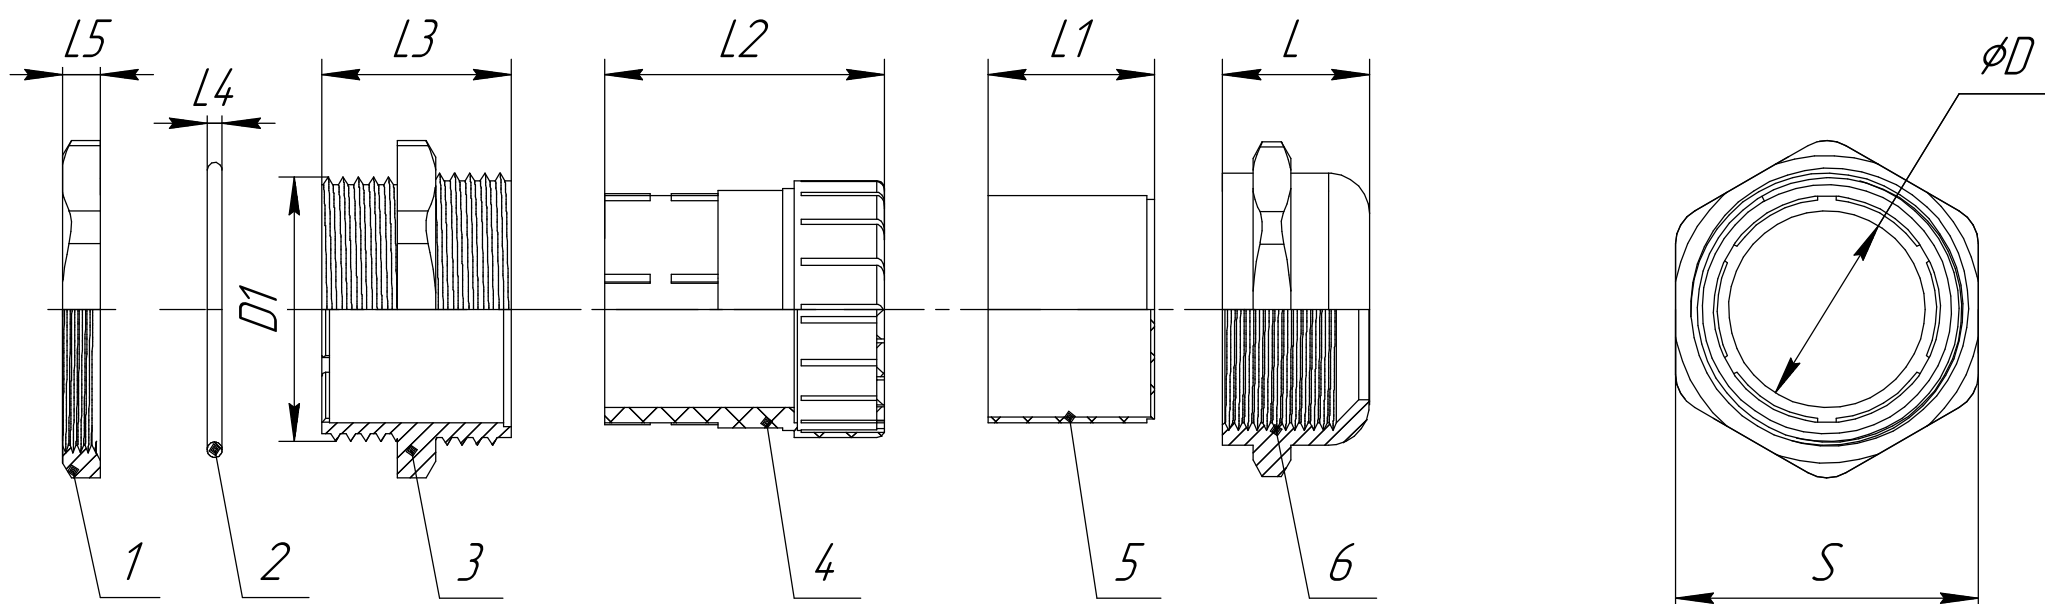

## Кабельный ввод металлический (нержавеющая сталь) MGM Промрукав

1-Гайка крепежная

2-Кольцо уплотнительное

3-Корпус кабельного ввода

4-Зажим фиксирующий

5-Уплотнитель кабеля

6-Гайка накладная

Вводная резьба	Размеры, мм									Диапазон кабелей, мм	Количество в упаковке, шт.	Артикул
	D	D1	L	L1	L2	L3	L4	L5	S			
MGM12	6,5	12	11,5	14	12	17	1	3,5	14	3-6,5	3/20	PRO8.7367/PRO8.7368
MGM16	8	16	12	14	12	17,5	1,5	3	20	5-10	3/20	PRO8.7369/PRO8.7370
MGM20	12,5	20	14,5	18	14	20	1,5	4	22	6-12	2/10	PRO8.7371/PRO8.7372
MGM25	18	25	18	23	19	27,5	1,5	4	30	12-16	2/10	PRO8.7373/PRO8.7374
MGM32	25	32	20	24	21	25	2	4	40	18-25	2/5	PRO8.7375/PRO8.7377
MGM40	33	40	20	24	21	29	2	5	45	25-33	1/5	PRO8.7378/PRO8.7379