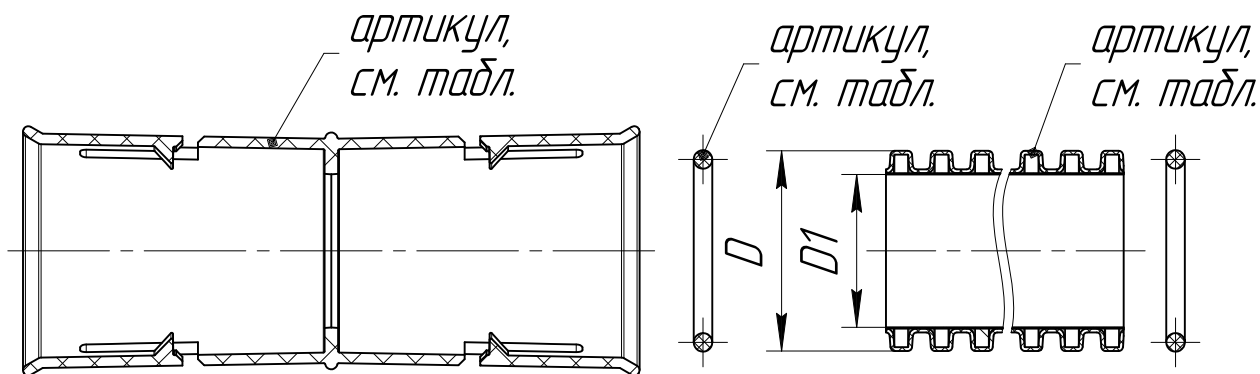

# Труба гофрированная двустенная ПНД жесткая тип 450 синяя.

Диаметр	Размеры, мм		Муфта соединительная (артикул)	Кольцо уплотнительное (артикул)	Кольцевая жесткость (SN)	Длина отрезка, м	Длина в упаковке L, м ±2%	Труба гофрированная двустенная (артикул)
	D	D1						
φ90	90.5	75.2	PR08.3103	PR08.3158	SN12	5.7/6	34.2/36	PR15.0122/PR15.0068
φ110	110.8	92.3	PR13.0319	PR08.3159	SN12	5.7/6	34.2/36	PR15.0123/PR15.0070
φ125	126	105.6	PR08.3100	PR08.3160	SN9	5.7/6	34.2/36	PR15.0124/PR15.0072
φ160	161	136.7	PR08.3119	PR08.3502	SN8	5.7/6	22.8/24	PR15.0213/PR15.0189
φ200	201.5	169.7	PR08.3501	PR08.3646	SN6	5.7/6	11.4/12	PR15.0211/PR15.0190