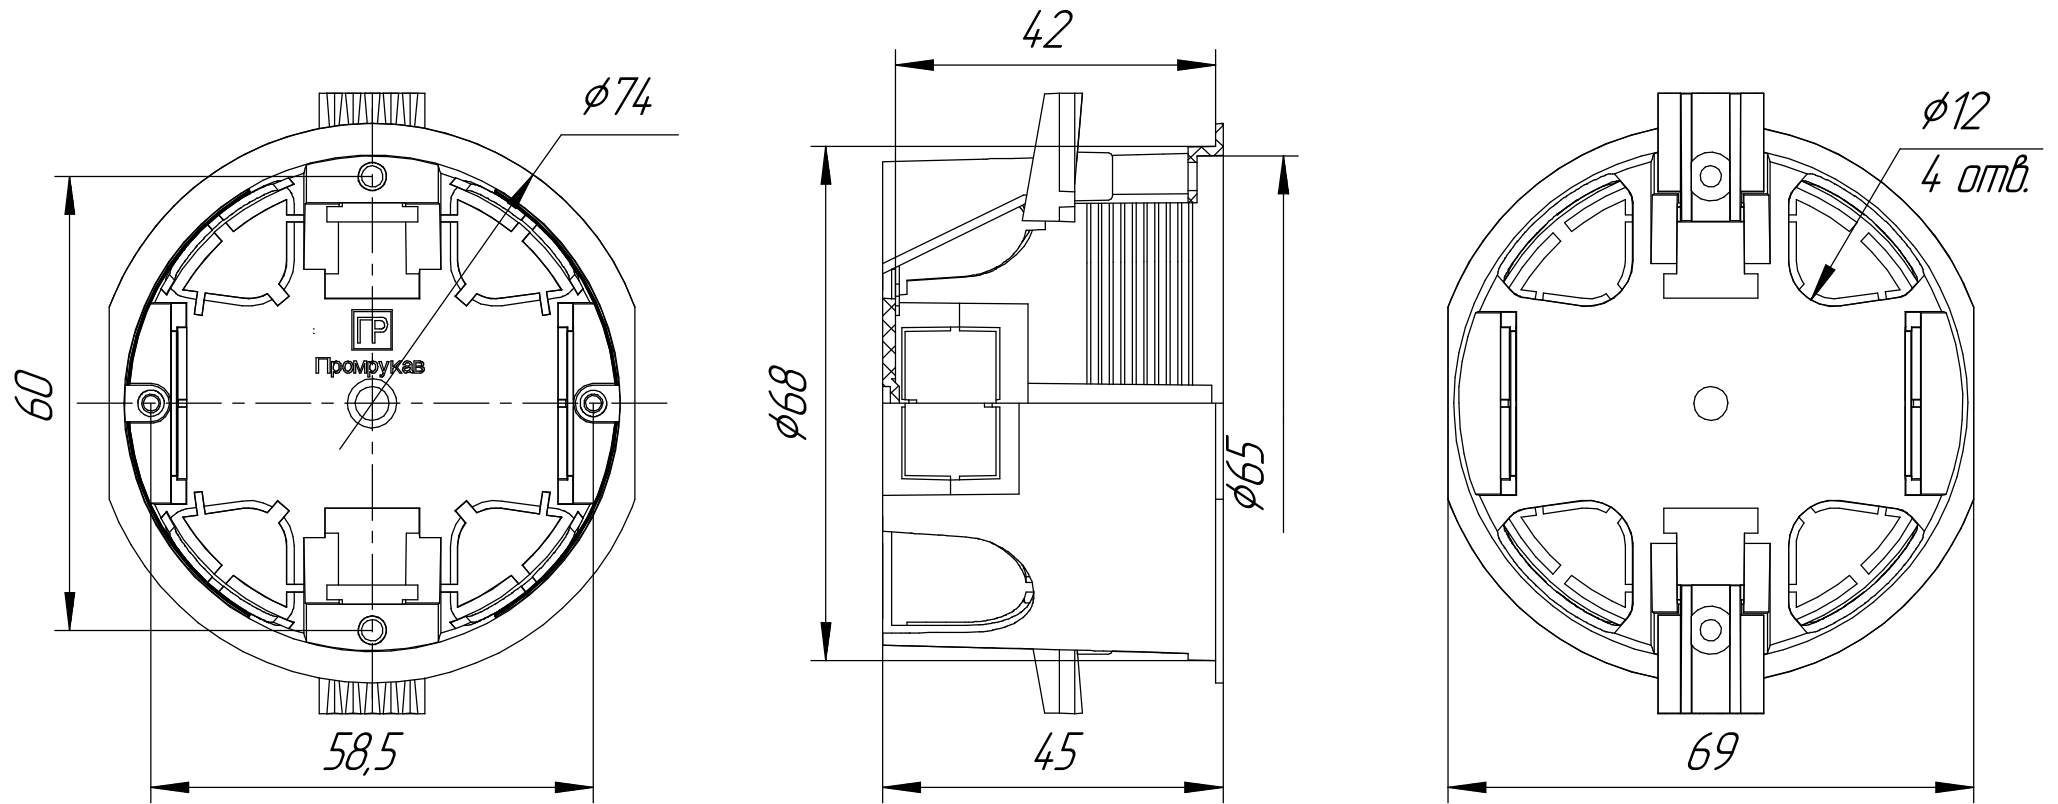

Промруков

Русский производитель электрики

Коробка установочная 80-0600 безгалогенная (HF) 68x45