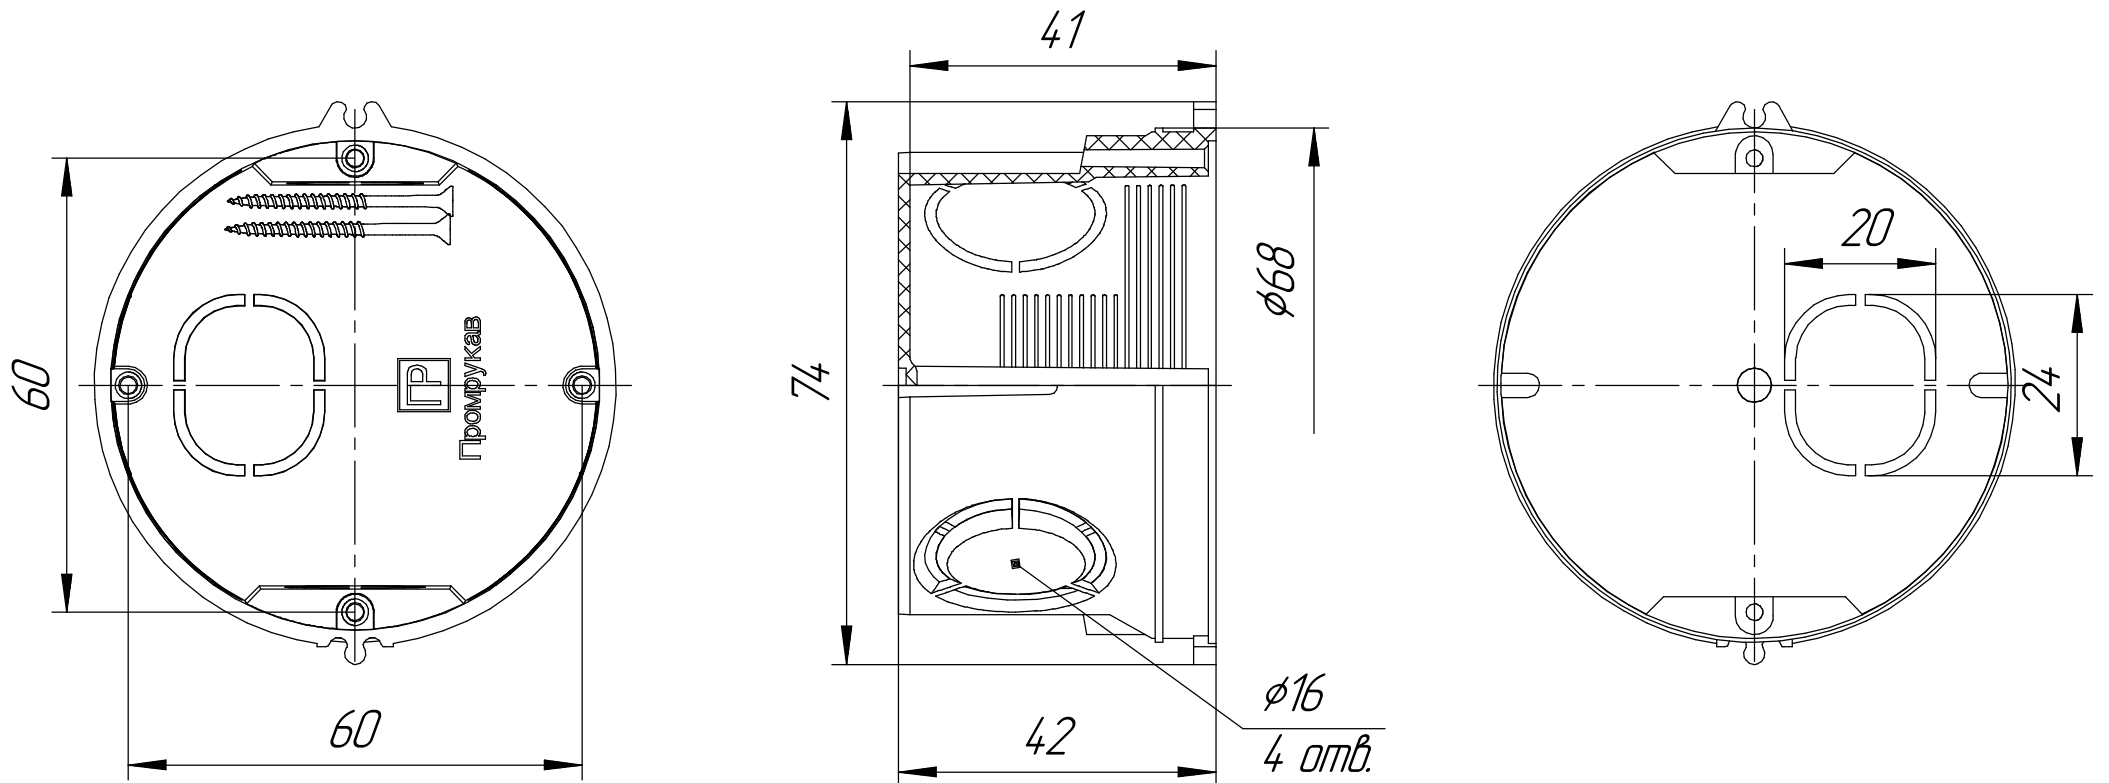

Промрукав
Русский производитель электрики

Коробка установочная 80-0501С безгалогенная (HF) 68x42 с саморезами без соединителя