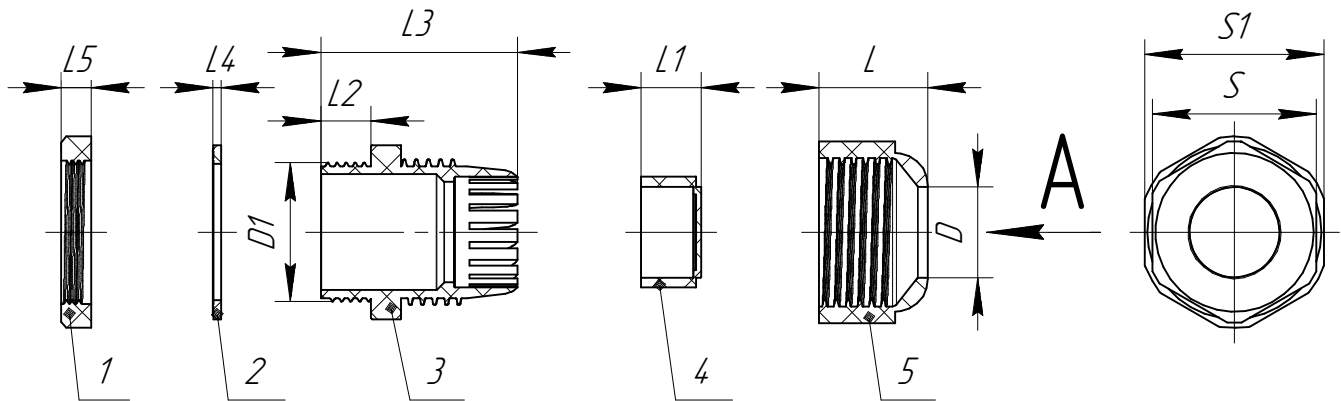

## Кабельный ввод (сальник) PG черный

- 1-Гайка крепежная                      3-Корпус кабельного ввода      5-Гайка накладная  
2-Кольцо уплотнительное      4-Уплотнитель кабеля

Вводная резьба	Размеры										Диапазон кабелей	Кол-во шт. в упаковке	Артикул
	L	L1	L2	L3	L4	L5	D	D1	S	S1			
PG 7	13,5	7	8	27,5	1	4,5	6	12,5	15,5	17,8	3-6,5	3/20	PR08.7061/PR08.7062
PG 9	15	8	9,3	31	12	5	8	15,5	18,5	21,8	4-8	3/20	PR08.7063/PR08.7064
PG 11	15,5	8	9	31,5	12	5	10	18,6	20	23,4	5-10	3/20	PR08.7065/PR08.7066
PG 13,5	16,8	9	10	33,5	12	5,3	12	20,4	23	26,7	6-12	3/20	PR08.7067/PR08.7068
PG 16	18,5	10	10	37	12	5,3	14	22,5	26	30	10-14	2/15	PR08.7069/PR08.7070
PG 19	19,6	10	10	37	12	5,7	16	24	26,8	30	12-16	2/15	PR08.7071/PR08.7072
PG 21	21,6	12	10	39	15	6	18	28,3	32,7	35,5	13-18	2/15	PR08.7073/PR08.7074
PG 25	21,6	12	11	41	15	6,5	20	30	35	36,6	16-20	2/10	PR08.7075/PR08.7076
PG 29	25,2	14	12	46	15	7	25	37	41,3	45,2	18-25	2/10	PR08.7077/PR08.7078
PG 36	28	15	14	54	15	7	32	47	52,8	58	22-32	2/5	PR08.7079/PR08.7080
PG 42	30	16,5	14	56	16	7,5	38	54	61,2	63,6	32-38	2	PR08.7081
PG 48	30	16,5	15,4	58	19	7,5	44	59,3	65	68	37-44	1	PR08.7082
PG 63	30	17	28	67,2	19	7,5	50	71	77	80	42-50	1	PR08.7083